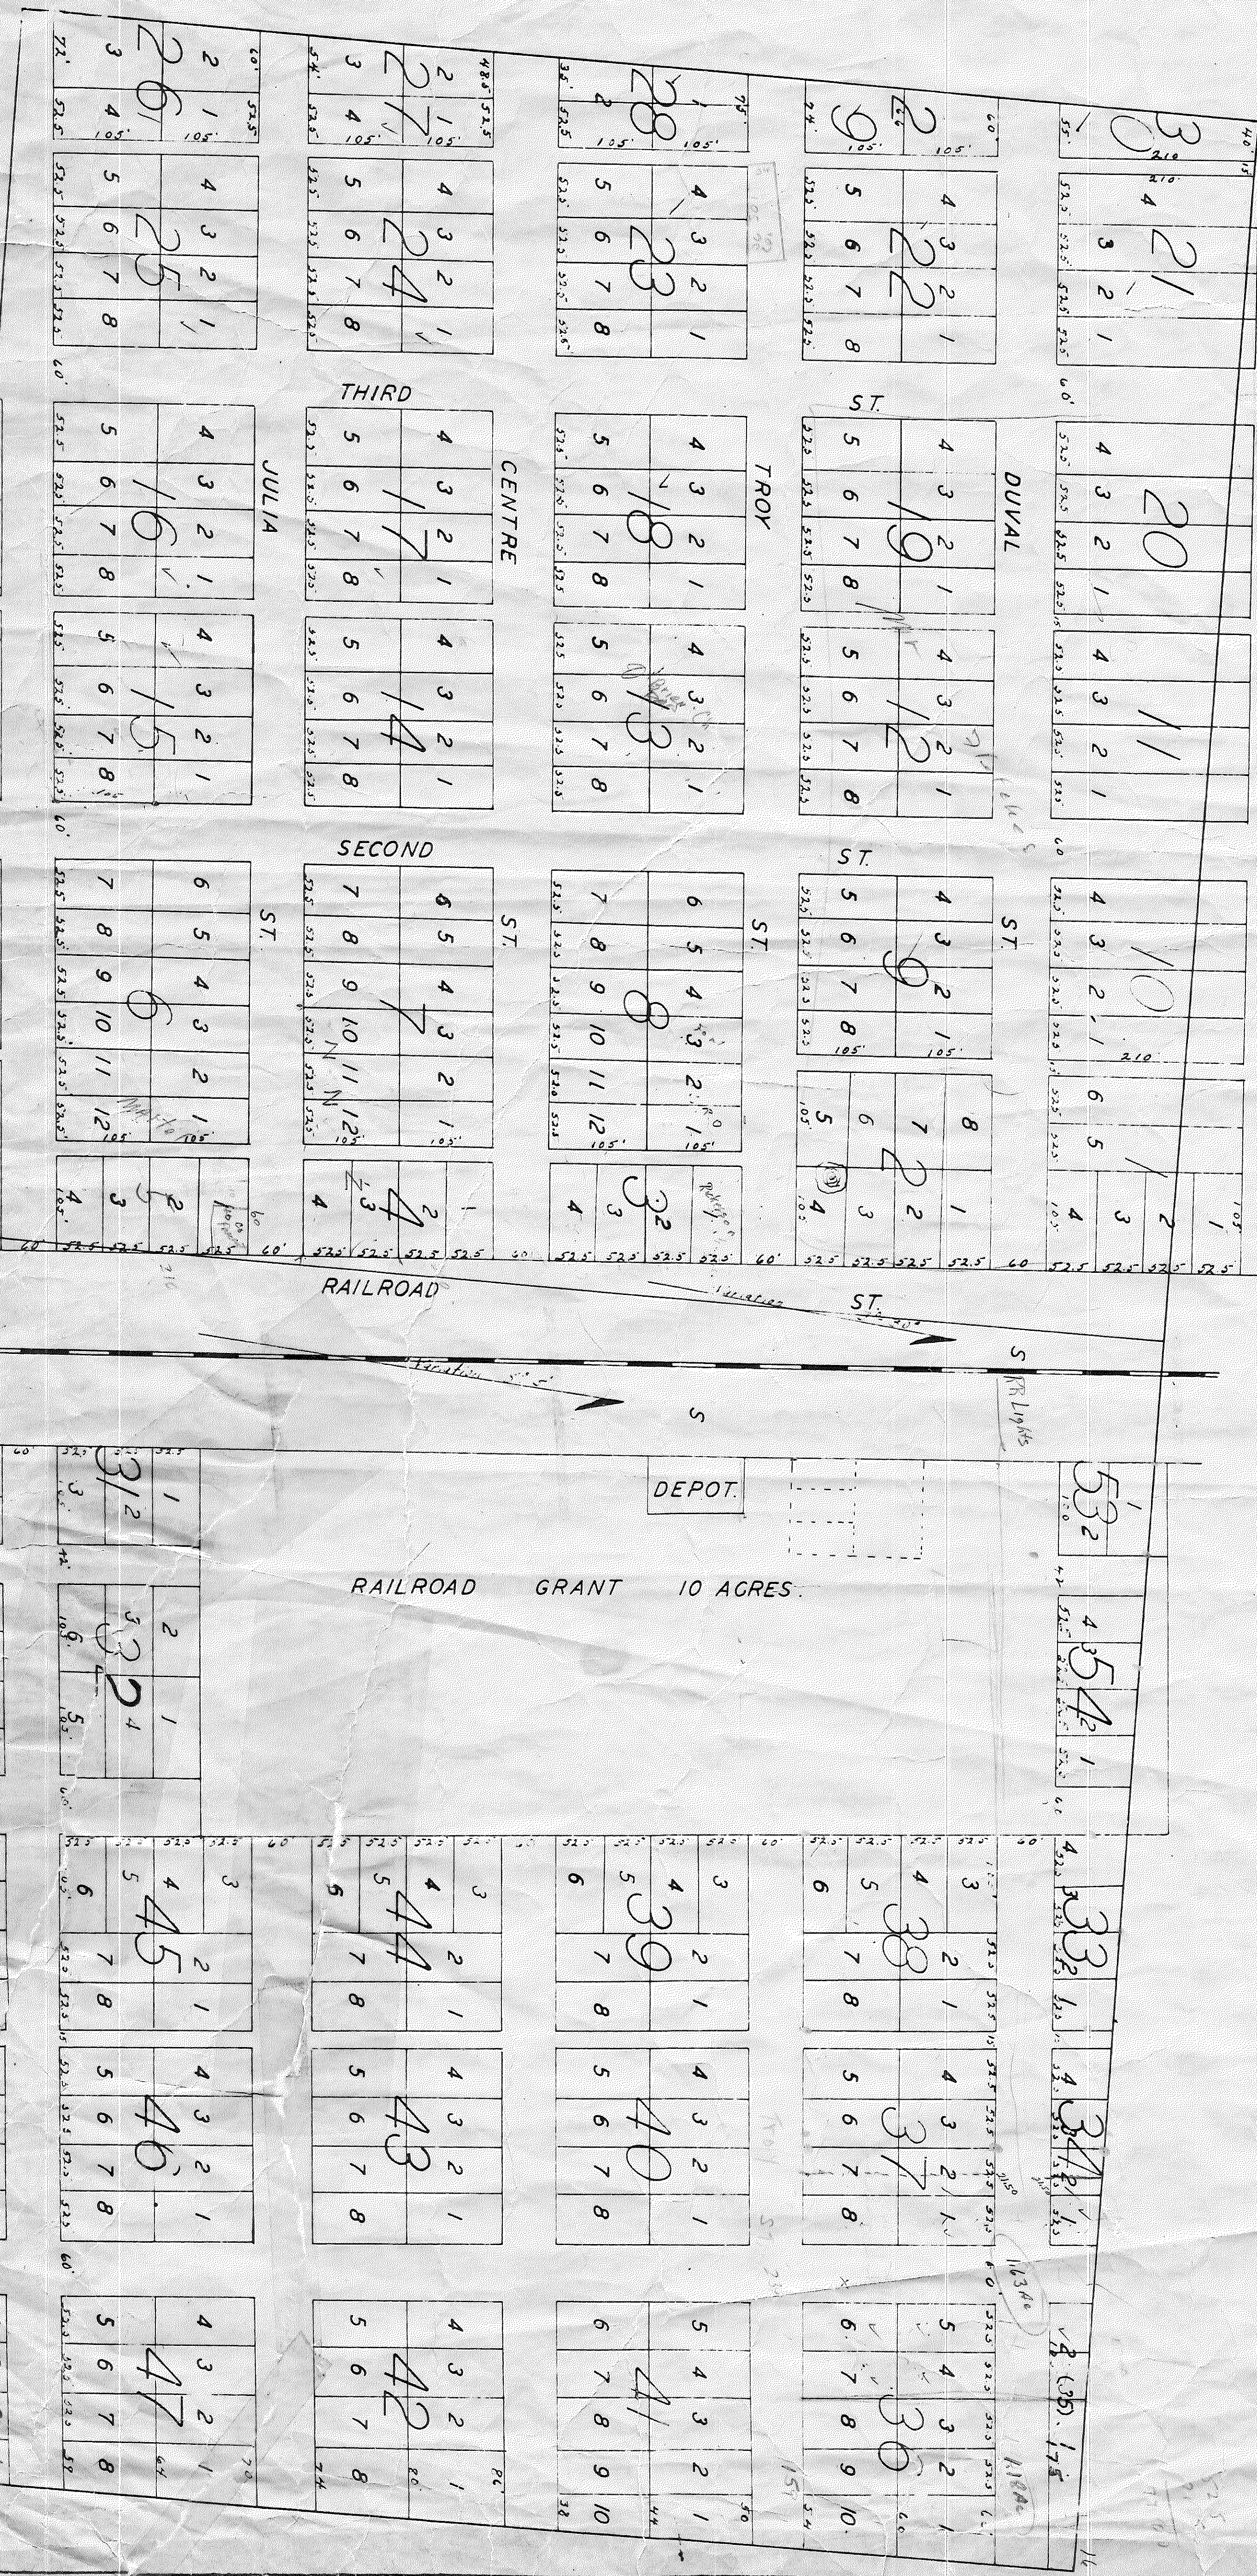

# OBRIAN SUNNANEE COUNTY FLA.

21550  
22500  
4000